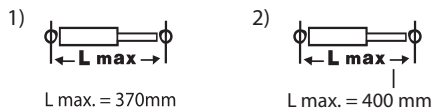

Jumpy / Dispatch

  Incl. Exc.	1.07 -	910124	339772 L 339771 R		345078	
			MB1907 SM1916 L SM1917 R			
  Incl.	1.07 -	910124	339772 L 339771 R		345079	
			MB1907 SM1916 L SM1917 R			

Nemo , Nemo Combi

1.3 HDi, 1.4, 1.4 HDi	2.08 -	910112	334968 L 334967 R		349145	
			SM1821 L SM1822 R