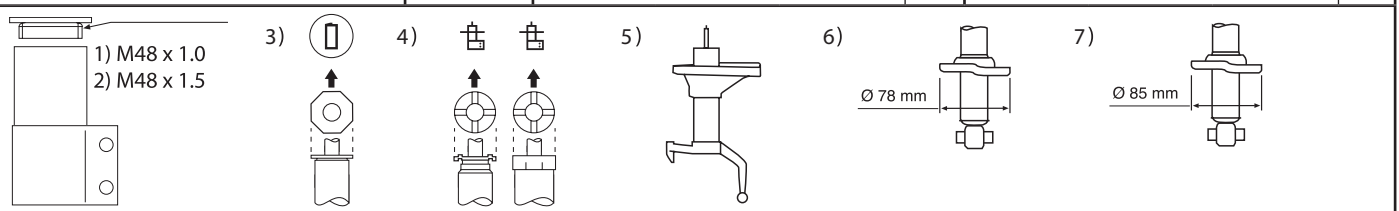

MODEL FAHRZEUG MODELE	YEAR JAHR ANNEE	FRONT/VORNE/AVANT			REAR/HINTEN/ARRIERE		
		PREMIUM Twin-tube Oil	EXCEL-G Twin-tube Gas	GAS-A-JUST Mono-tube Gas	PREMIUM Twin-tube Oil	EXCEL-G Twin-tube Gas	GAS-A-JUST Mono-tube Gas

Toyota (J)

Celica

(2WD) GT Exc. ST 165 (4WD) (AT 160, ST 160)	8.87 - 9.89		365058¹⁾ 365068²⁾			334014 L 334013 R	
		916902	SM5086		910085	SM5069	
(2WD) 1.6 STi 2.0 GTi (AT 180) (ST 182)	10.89 - 94		365077			334051 L 334050 R	
			SM5086			SM5087	
(4WD) 2.0 Turbo (ST 185)	10.89 - 94		365077			334053 L 334052 R	
(2WD) 1.8 2.0 Exc. Super Strut sus. (AT 200) (ST 202)	94 - 99		365092³⁾ 334379 L⁴⁾ 334378 R⁴⁾	 		334126 L 334125 R	
			SM5164			SM5087	
(2WD) 2.0 2.0 GT Four ⊕ Super Strut sus. (ST 202) (ST 205)	94 - 99		331019 L⁵⁾ 331018 R⁵⁾			334128 L 334127 R	
1.8 (ZZT230)	8.99 - 10.99		334278 L 334277 R			341277⁶⁾	
			SM5215			SM5382	
1.8 (ZZT230)	10.99 - 8.00		334278 L 334277 R			341278⁷⁾	
			SM5215			SM5382	
1.8 (ZZT23#)	8.00 -		334278 L 334277 R			341278⁷⁾	
			SM5215			SM5382	

Celica Supra, Supra Exc.

2.8 	(MA 61)	12.81 - 8.83	665037▼ 365076			343042	
			SM5374				
2.8 	(MA 61)	9.83 - 12.85				343042	
			SM5374				
3.0 24V, 3.0 24V Turbo 	(MA 70)	1.86 - 5.93	341069	 		341070	
3.0 24V, 3.0 24V Turbo 	(JZA 80)	5.93 - 1.96		 	551069		
						551070	
						SM5186	

Corolla & Sprinter (70-4.87)

 1200, 1400	(KE 20, TE 20 series)	5.70 - 3.74	663031▼ 363018