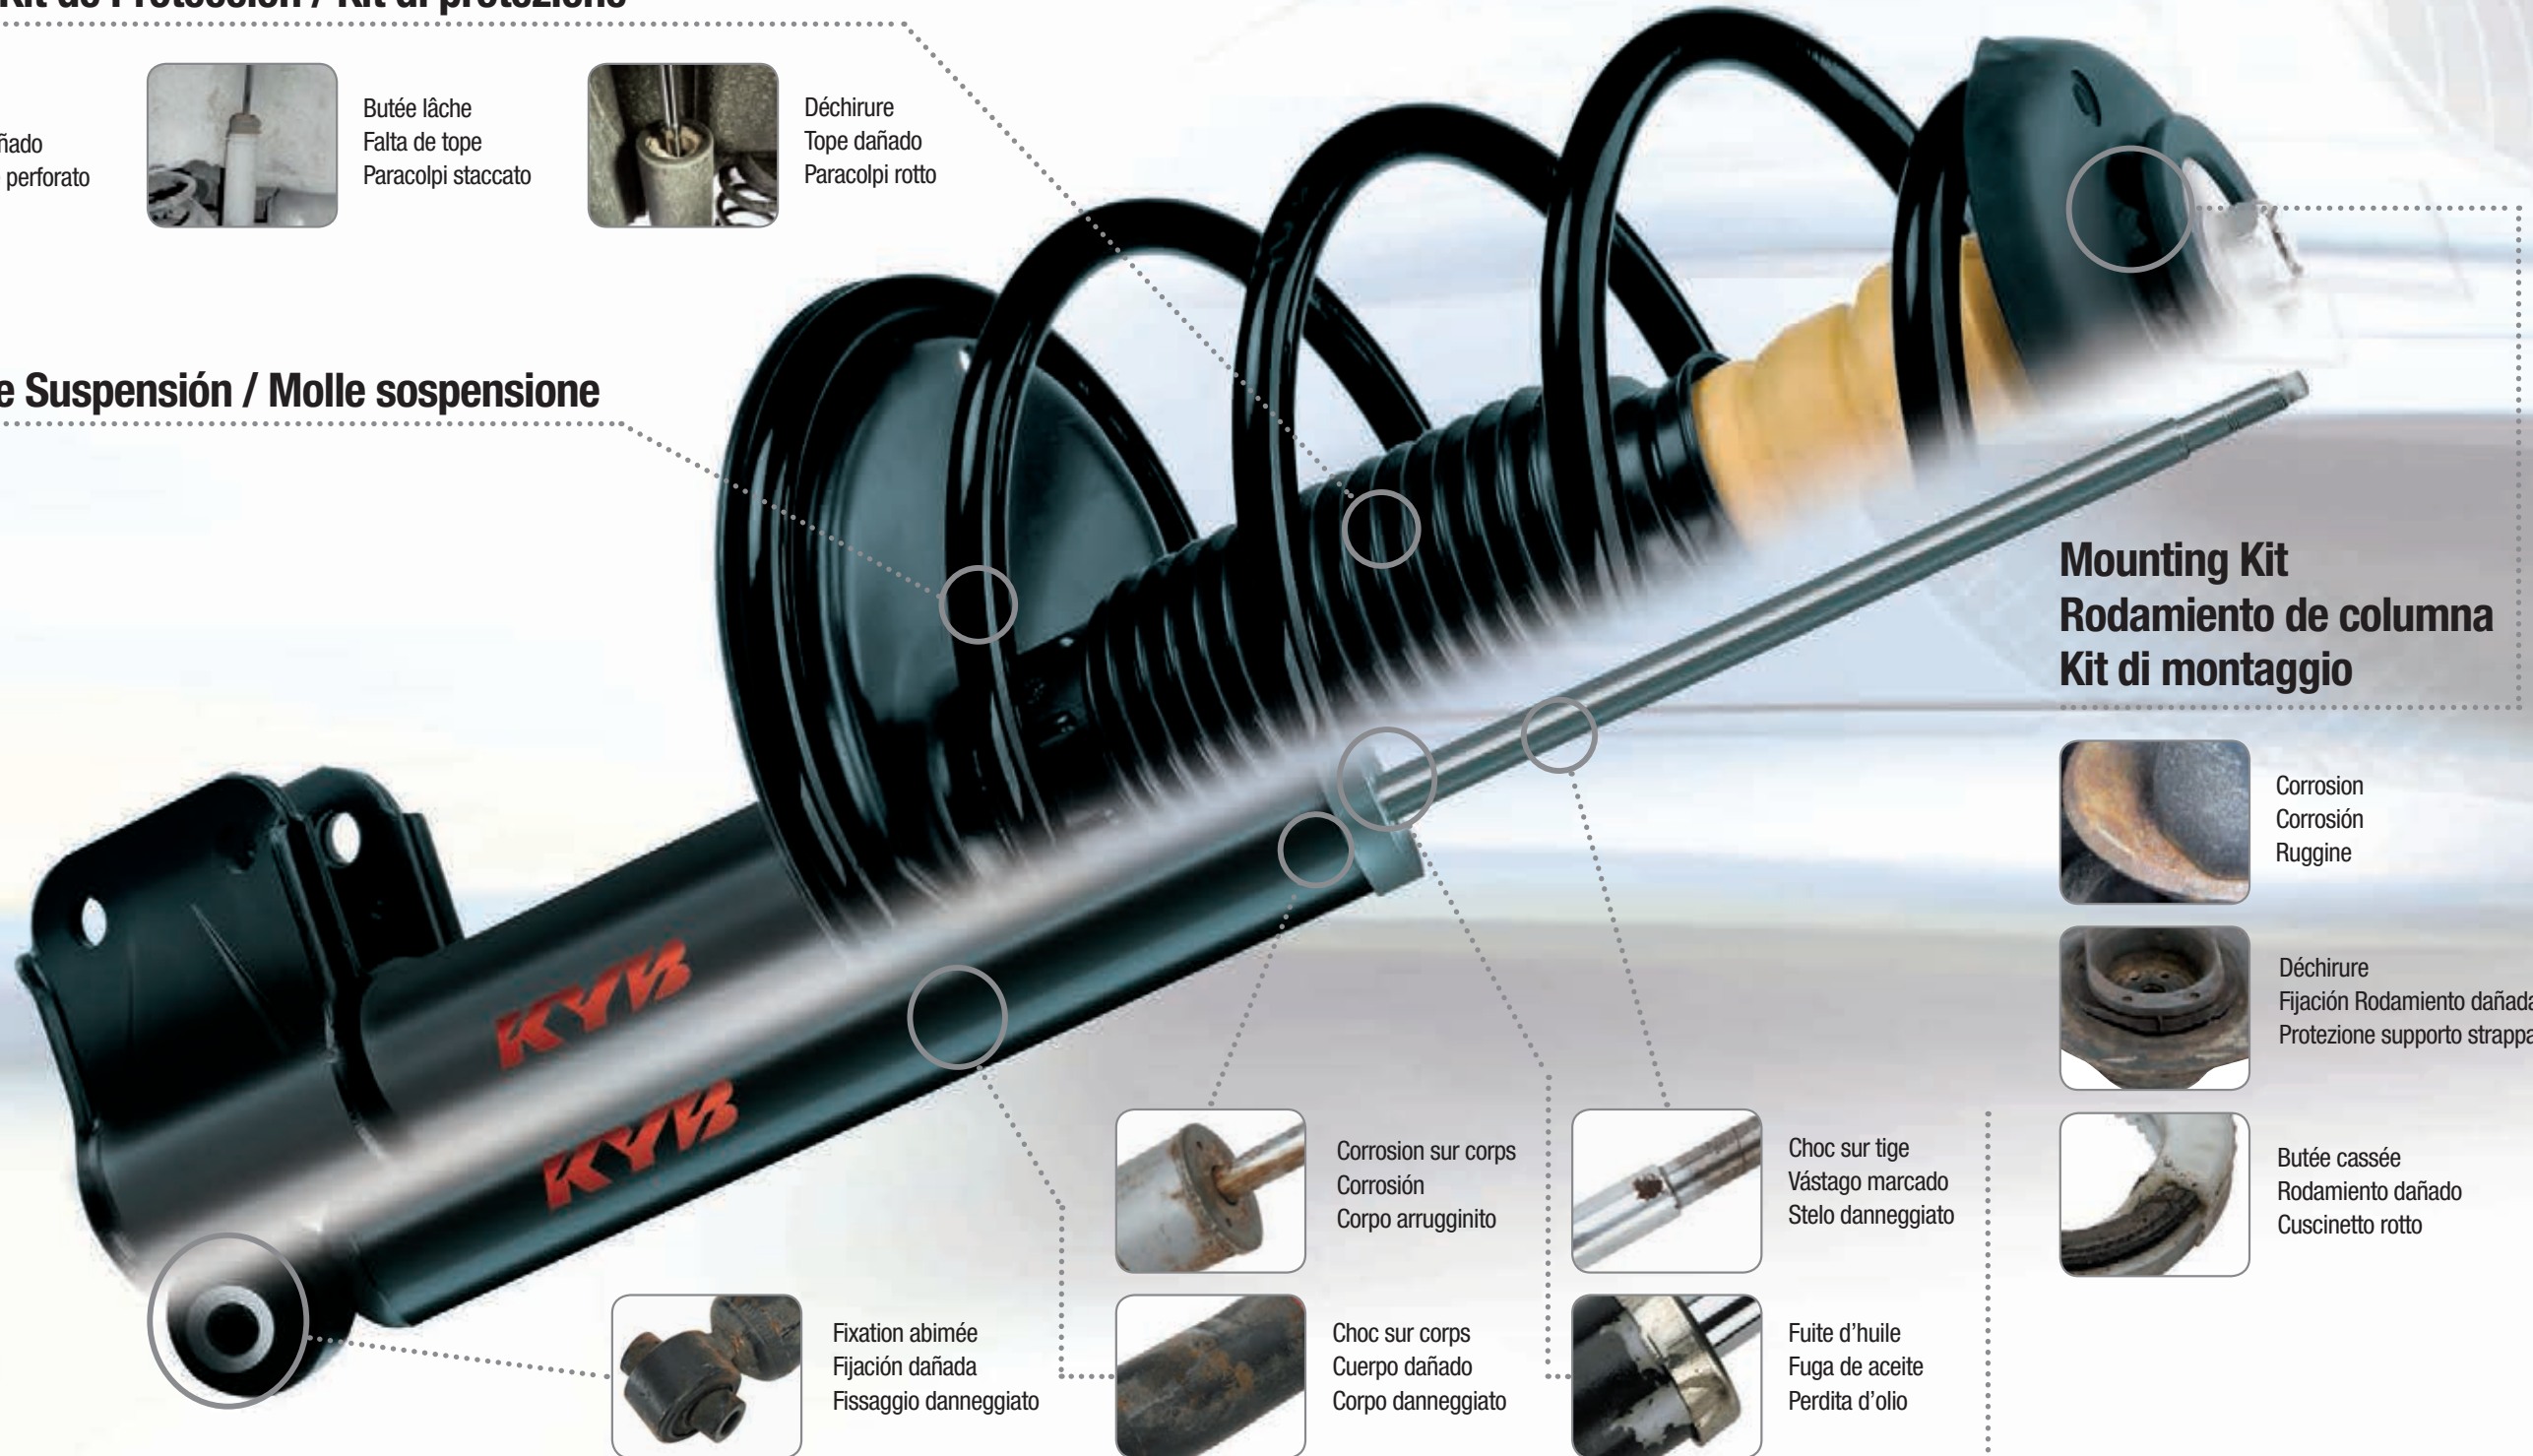

Kit de protection / Kit de Protección / Kit di protezione

Éclatement
Protector dañado
Copripolvere perforato

Butée lâche
Falta de tope
Paracolpi staccato

Déchirure
Tope dañado
Paracolpi rotto

Ressort / Muelle de Suspensión / Molle sospensione

Corrosion
Corrosión
Corrosione

Casse
Rotura
Rottura

Mounting Kit
Rodamiento de columna
Kit di montaggio

Corrosion
Corrosión
Ruggine

Déchirure
Fijación Rodamiento dañada
Protezione supporto strappata

Butée cassée
Rodamiento dañado
Cuscinetto rotto