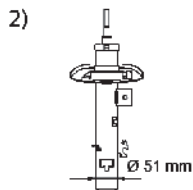

MODEL FAHRZEUG MODELE	YEAR JAHR ANNEE	FRONT/VORNE/AVANT				REAR/HINTEN/ARRIERE			
		PREMIUM Twin-tube Oil	EXCEL-G Twin-tube Gas	GAS-A-JUST Mono-tube Gas		PREMIUM Twin-tube Oil	EXCEL-G Twin-tube Gas	GAS-A-JUST Mono-tube Gas	

Peugeot (F)

207

1.4 i 1.4 i 16V Exc.	2.06 -		339710 L¹⁾ 339709 R¹⁾			349019		
		910114	MB1901 SM1932					
1.4 HDi Orga No. 10934 → 11500 Exc.	2.06 -		339710 L¹⁾ 339709 R¹⁾			349020		
			339708 L²⁾ 339707 R²⁾					
		910114	MB1901 SM1932					
1.4 HDi → Orga No. 10933 1.6 HDi (66 kW, 80 kW) 1.6 16V, 1.6 16V VTi 1.6 Flexifuel Exc.	2.06 -		339708 L²⁾ 339707 R²⁾			349020		
		910114	MB1901 SM1932					
1.4 HDi Orga No. 11501 → Exc.	2.06 -		339710 L¹⁾ 339709 R¹⁾			349020		
		910114	MB1901 SM1932					
1.6 16 V Turbo, 1.6 16V RC (WA_, WC_)	2.06 -							
		910114	MB1901 SM1932					

207 CC

 Exc.	2.07 -		339708 L¹⁾²⁾ 339707 R¹⁾²⁾			345076		
		910114	MB1901 SM1932					

2) Exc. 1.6 16V Turbo