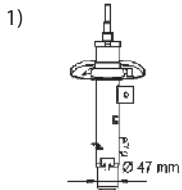

MODEL FAHRZEUG MODELE	YEAR JAHR ANNEE	FRONT/VORNE/AVANT				REAR/HINTEN/ARRIERE			
		PREMIUM Twin-tube Oil	EXCEL-G Twin-tube Gas	GAS-A-JUST Mono-tube Gas		PREMIUM Twin-tube Oil	EXCEL-G Twin-tube Gas	GAS-A-JUST Mono-tube Gas	

Peugeot (F)

207

1.4 i 1.4 i 16V Exc.	2.06 -		339710 L¹⁾ 339709 R¹⁾			349019		
		910114	MB1901 SM1932					
1.4 HDi Orga No. 10934 → 11500 Exc.	2.06 -		339710 L¹⁾ 339709 R¹⁾			349020		
			339708 L²⁾ 339707 R²⁾					
		910114	MB1901 SM1932					
1.4 HDi → Orga No. 10933 1.6 HDi (66 kW, 80 kW) 1.6 16V, 1.6 16V VTi 1.6 Flexifuel Exc.	2.06 -		339708 L²⁾ 339707 R²⁾			349020		
		910114	MB1901 SM1932					
1.4 HDi Orga No. 11501 → Exc.	2.06 -		339710 L¹⁾ 339709 R¹⁾			349020		
		910114	MB1901 SM1932					
1.6 16 V Turbo, 1.6 16V RC (WA_, WC_)	2.06 -							
		910114	MB1901 SM1932					

207 CC

 Exc.	2.07 -		339708 L¹⁾²⁾ 339707 R¹⁾²⁾			345076		
		910114	MB1901 SM1932					

2) Exc. 1.6 16V Turbo