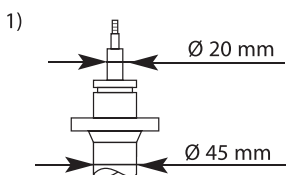

BMW

MODEL FAHRZEUG MODELE	YEAR JAHR ANNEE	FRONT/VORNE/AVANT				REAR/HINTEN/ARRIERE			
		PREMIUM Twin-tube Oil	EXCEL-G Twin-tube Gas	GAS-A-JUST Mono-tube Gas		PREMIUM Twin-tube Oil	EXCEL-G Twin-tube Gas	GAS-A-JUST Mono-tube Gas	

BMW (D)

3 Series (E30) Exc. M-Technik sus.

316, 316i, 318i, 318iS, 324d Exc. Sport	(E30)	82 - 12.90	663500¹⁾ 915004▼ SM1000 910084	363500¹⁾ 373019¹⁾		443207	343184 SM9000	553124 243019	
320i Exc. Sport	(E30)	82 - 9.87	663500¹⁾ 915004▼ SM1000 910084	363500¹⁾ 373019¹⁾		443207	343184 SM9000	553124 243019	
320i Exc. Sport	(E30)	10.87 - 12.90	915004▼ SM1000 910084	363500¹⁾ 373019¹⁾			343184 SM9000	553124 243019	
316/316i Sport 318i/318iS Sport 320i Sport 324d Sport	(E30)	82 - 12.90	915004▼ SM1000 910084	364021²⁾ 374008²⁾			343184 SM9000	553124 243019	
320iS, 323i, 324td, 325e, 325i Incl. Sport Exc. (4WD) (325iX)	(E30)	82 - 12.90	915004▼ SM1000 910084	364021²⁾ 374008²⁾			343184 SM9000	553124 243019	

3 Series (E30) Exc. M-Technik sus.

318i, 320i, 325i Incl. Sport Exc. (4WD) (325iX)	(E30)	85 - 2.93	915004▼ SM1000 910084	364021²⁾ 374008²⁾			343184 SM9000	553124 243019	

3 Series Touring (E30) Exc. M-Technik sus.

316i, 318i Exc. Sport	(E30)	3.89 - 9.89	915004▼ SM1000 910084	363500¹⁾ 373019¹⁾			343184 SM9000	553124 243019