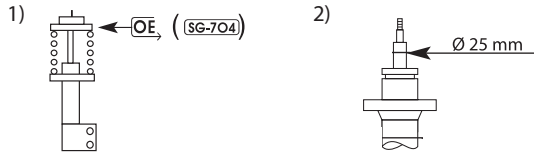

MODEL FAHRZEUG MODELE	YEAR JAHR ANNEE	FRONT/VORNE/AVANT				REAR/HINTEN/ARRIERE			
		PREMIUM Twin-tube Oil	EXCEL-G Twin-tube Gas	GAS-A-JUST Mono-tube Gas		PREMIUM Twin-tube Oil	EXCEL-G Twin-tube Gas	GAS-A-JUST Mono-tube Gas	

Citroën Commercial (F)

Jumper / Relay (2WD) (4WD)

  Incl. H/D, , , Exc.	4.06 -	910159	335827²⁾		345700³⁾ 345701⁴⁾	
			MB1905 SM1926 L SM1927 R			

3) 345700 : OE p/n = 5206TS, 5206TW, 5206LT, 5206VA, 5206VS, 5206VT, 5206LY
4) 345701 : OE p/n = 5206TR, 5206TT, 5206TX, 5206LW, 5206VC, 5206VF, 5206PA, 5206VG, 5206VH, 5206PG, 5206TV, 5206NA

Jumpy / Dispatch

  → 7608	(U6U)	6.94 - 8.97	634928	334928		441106¹⁾	341238¹⁾	
			910124	MB1907 SM1916 L SM1917 R				
  7609 →	(U6U)	9.97 - 8.00	634928	334928		441107²⁾	341239²⁾	
			910124	MB1907 SM1916 L SM1917 R				
  → 09792	(U6U)	9.00 -	634928	334928		441107²⁾	341239²⁾	
			910124	MB1907 SM1916 L SM1917 R