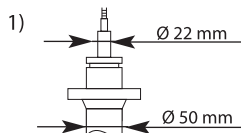

Toledo III (5P2)

(ZWD) (ALL) Exc. Sport sus.,	(5P2)	4.04 - 5.09	334834¹⁾ 335808²⁾ 324703¹⁾ 325700²⁾			344459 354006	
			910057	SM1714		910058	SM9707