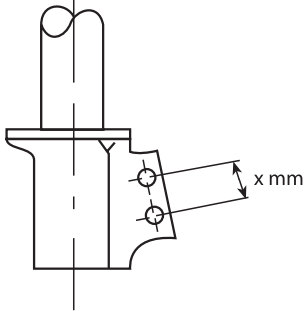

1)

2) SM1504: 1.2L
3) SM1503: 1.4L

X =	KYB O.E. =	333824 633824	633825	333825 323825	633706	333706	333849 323849
52 mm	7700 808 490	○					
	7700 816 045	○					
	7700 823 130	○					
	7700 828 680	○					
	7700 838 084	○					
54 mm	7700 808 491		○	○			
	7700 808 492		○	○			
	7700 816 046		○	○			
	7700 823 129		○	○			
	7700 823 131		○	○			
	7700 828 681		○	○			
	7700 828 682		○	○			
	7700 838 083		○	○			
	7700 838 086		○	○			
	7700 838 087		○	○			
	7700 828 683			○			
7700 838 088			○				
7700 828 684						○	
7700 838 085						○	
58 mm	7700 423 726				○	○	
	7700 423 727				○	○	
	7700 423 729					○	