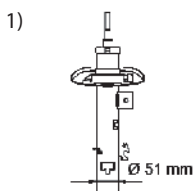

207 CC

 Exc.	2.07 -		339708 L¹⁾²⁾ 339707 R¹⁾²⁾			345076		
		910114	MB1901 SM1932