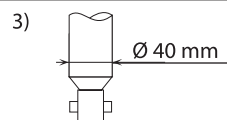

MODEL FAHRZEUG MODELE	YEAR JAHR ANNEE	FRONT/VORNE/AVANT				REAR/HINTEN/ARRIERE			
		PREMIUM Twin-tube Oil	EXCEL-G Twin-tube Gas	GAS-A-JUST Mono-tube Gas		PREMIUM Twin-tube Oil	EXCEL-G Twin-tube Gas	GAS-A-JUST Mono-tube Gas	

Renault Commercial (F)

Kangoo

2/4 Torsion bar (FC0_, KC0_) Exc.	97 -	633848²⁾ 913237	333848²⁾ MB1504 SM1507⁸⁾ SM1018⁸⁾◇				551811⁴⁾	
Pampa (FC0_, KC0_) Exc.	97 -		OE = 7700 311 598, 7700 314 023 MB1504 SM1507⁸⁾ SM1018⁸⁾◇				551811⁴⁾	
, 1.6 16V 4x4 1.9 dCi 4x4	(KC0/1_, FC0/1_) 1.02 -		338700 913237 MB1504 SM1507⁸⁾ SM1018⁸⁾◇			344812		
Kangoo II, Grand Kangoo II (KW0/1) Kangoo II Express (FW0/1) 1.6 16V, 1.6 8V, 1.6 16V Bifuel 1.6 Hi-Flex, 1.5 dCi Exc. Z.E.	2.08 -		339766⁵⁾⁷⁾ 910135 MB1509 SM1534			344709⁶⁾		
Kangoo II Express (FW0/1) 1.6, 1.6 16V 1.5 dCi, 1.5 dCi 75, 1.5 dCi 85 1.5 dCi 90, 1.5 dCi 110 Z.E. Exc. ,	2.08 -		3338011◇ 910135 MB1509 SM1534			3448010◇		
Kangoo II Be Bop (KW0/1) 	2.09 -		910135 MB1509 SM1534					
Kangoo II Z.E. (FW0/1)	10.11 -		910135 MB1509 SM1534					
Kangoo II 1.2 Tce 115 (KW0/1, FW0/1)	7.13 -		910135					

1) OE = 7700 311 596, 7700 314 021
  2) OE = 7700 311 597, 7700 314 022
  3) OE = 8200868516
  4) OE = 8200868514

8) SM1507 : incl. OE 7700426450

SM1018◇ : incl. OE 8200876298

Master Q Series

	81 - 98	441965					551071