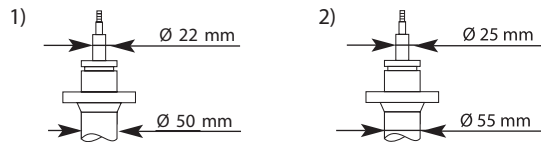

Crafter

30 2.5 TDI (kW : 65, 80, 100, 120) Exc. H/D	(2E)	4.06 -		331701		343484		
			940003	SM1547				
30 2.5 TDI (kW : 65, 80, 100, 120) ⊕ H/D	(2E)	4.06 -		331702		349045		
			940003	SM1547				
35 2.5 TDI (kW : 65, 80, 100, 120) Exc. H/D,	(2E)	4.06 -		331701		343484		
			940003	SM1547				
35 2.5 TDI (kW : 65, 80, 100, 120) ⊕ H/D Exc.	(2E)	4.06 -		331701		349045		
			940003	SM1547				