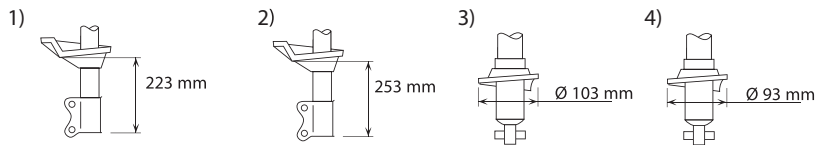

MODEL FAHRZEUG MODELE	YEAR JAHR ANNEE	FRONT/VORNE/AVANT				REAR/HINTEN/ARRIERE			
		PREMIUM Twin-tube Oil	EXCEL-G Twin-tube Gas	GAS-A-JUST Mono-tube Gas		PREMIUM Twin-tube Oil	EXCEL-G Twin-tube Gas	GAS-A-JUST Mono-tube Gas	

Nissan (J)

Almera (N15)

Incl. ABS 1.4, 1.6, 2.0 GTI, 2.0 Diesel	(N15)	7.95 - 7.97		333193 L¹⁾ 333192 R¹⁾			341186³⁾	
			910032 SM5153			910036 SM5123		
Incl. ABS 1.4, 1.6, 2.0 GTI, 2.0 Diesel	(N15)	8.97 - 12.99		333239 L²⁾ 333238 R²⁾			341226⁴⁾	
			910032 SM5153			910036 SM5123		

Almera (N16E)

1.5, 1.8, 2.2 Di	(N16E)	1.00 - 7.00		333309 L 333308 R			341282	
			910033 SM5216			910037 SM9808		
1.5, 1.8, 2.2 Di 1.5 dCi 2.2 dCi	(N16E)	8.00 -		333311 L 333310 R <u>323062 L</u> <u>323061 R</u>			341282 <u>351028</u>	
			910033 SM5216			910037 SM9808		

Almera (N16)

1.5, 1.8, 2.2 Di	(N16)	4.00 - 7.00		333309 L 333308 R			341279	
			910033 SM5216			910037 SM9808		
1.5, 1.8, 2.2 Di	(N16)	8.00 - 2.01		333311 L 333310 R			341279	
			910033 SM5216			910037 SM9808		
1.5, 1.5 DCi, 1.8, 2.2 Di 2.2 dCi	(N16)	3.01 -		333311 L 333310 R <u>323062 L</u> <u>323061 R</u>			341282 <u>351028</u>	
			910033 SM5216			910037 SM9808		

Almera Classic

1.6	(B10)	06 -		333311 L 333310 R			341279	
			910033 SM5216			910037		

Almera Tino (V10)

1.8	(V10)	5.00 - 10.00		333323 L 333322 R			341283	
			910034 SM5409			910037 SM9808		
1.8	(V10)	11.00 -		333327 L 333326 R			341283	
			910034 SM5409			910037 SM9808