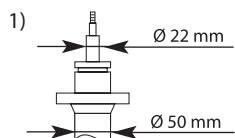

MODEL FAHRZEUG MODELE	YEAR JAHR ANNEE	FRONT	REAR	FRONT	REAR	FRONT	REAR	FRONT	REAR
								PROTECTION KIT MOUNTING KIT	

Audi (D)

200 , 200 Avant

Exc. Quattro	(44, C3)	9.83 - 90			376001		366002	341016¹⁾	915702▼ 910089 SM1710	SM9701

1) Exc.

A2 (8Z0)

1.4 1.4 TDI 1.6 FSI Exc. Sport sus., , 1.2 TDi	(8Z0)	2.00 - 8.05 2.00 - 8.05 5.02 - 8.05			324702	353025	334835	343328	915004¹⁾▼ 910084¹⁾ SM1713¹⁾	915400 SM9703¹⁾ ▼ SM9704¹⁾

1) Incl. 1.2 TDi

A3 (8L1)

 1.6, 1.8, 1.8 Turbo, 1.9 TDI Exc. Sport sus.	(8L1)	9.96 - 7.99	734033	743029	324016	243037	334812	343348 553206	915415 SM1708	915400 SM9704
 1.6, 1.8, 1.8 Turbo, 1.9 TDI Exc. Sport sus.	(8L1)	8.99 - 4.03	734033	743029	324016	243037	334812	343348 553206	915415 SM1708	915400 SM9704
  ⊕ Sport sus.	(8L1)	9.96 - 7.99	734033	743029	324016	243037	334812	553206	915415 SM1708	915400 SM9704
  ⊕ Sport sus.	(8L1)	8.99 - 4.03	734033	743029	324016	243037	334812	553206	915415 SM1708	915400 SM9704
Quattro Exc. Sport sus., S3	(8L1)	9.96 - 7.99			324016		334812	343310 553243	915415 SM1708	
Quattro ⊕ Sport sus. Exc. S3	(8L1)	9.96 - 7.99			324016		334812	553243	915415 SM1708	

A3 (8P1) , A3 (8P7)

  1.2 TDi, 1.2 TFSi, 1.4 TFSi 1.6 i, 1.6 FSi, 1.6 TDi, 1.6 Epower 1.8 TFSi, 1.9 TDi, 2.0 FSi, 2.0 TDi, 2.0 TFSi Exc. Sport sus., , Quattro	(8P1, 8P7)	5.03 -			324703¹⁾ 325700²⁾	354006	334834¹⁾ 335808²⁾	344459	910004 SM1714⁷⁾	910002⁴⁾⁷⁾ 910180⁵⁾⁷⁾ SM9707³⁾⁶⁾ SM9708⁴⁾⁷⁾ SM9709⁵⁾⁷⁾

6)

7) Exc.