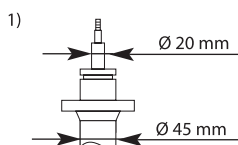

MODEL FAHRZEUG MODELE	YEAR JAHR ANNEE	FRONT	REAR	FRONT	REAR	FRONT	REAR	FRONT	REAR
								PROTECTION KIT MOUNTING KIT	

Audi (D)

Coupé

(89) Incl. Sport sus.	10.88 - 12.96			375008¹⁾		365500	341153	915410▼ 910088 SM1702	
(89) Exc. S2	10.88 - 12.96			375008¹⁾		365500	366008	915410▼ 910088 SM1702	

1)

S4

(4A, C4) Sport sus.	8.91 - 6.94			376001	351020²⁾			SM5183¹⁾	

1) 2) Exc.

S6

(4A, C4) Incl. Sport sus.	6.94 - 12.97			376001	351020¹⁾			SM5183	

1) Exc.

Austin-Rover Group (GB)

Austin, Morris

 Seven 850, Cooper (S) Mini Car 850, 1000, 1275 GT Mini Clubman Mini-Minor Mini-Cooper Hornet 1000 Mayfair Sport 1000 Mayfair 1100 Special	59 - 74 76 - 76 - 59 - 76 61 - 64 62 - 64 1.70 - 1.70 - 1.70 -	743044	743046 L 743045 R			342001 552018	342002 552019		

BMW (D)

3 Series (E30) Exc. M-Technik sus.

316, 316 i, 318 i, 318 iS, 324 d (E30) Exc. Sport	82 - 12.90			373019¹⁾	243019	363500¹⁾	343184 553124	915004▼ 910084 SM1000	SM9000
320 i Exc. Sport	(E30) 82 - 9.87			373019¹⁾	243019	363500¹⁾	343184 553124	915004▼ 910084 SM1000	SM9000
320 i Exc. Sport	(E30) 10.87 - 12.90			373019¹⁾	243019	363500¹⁾	343184 553124	915004▼ 910084 SM1000	SM9000