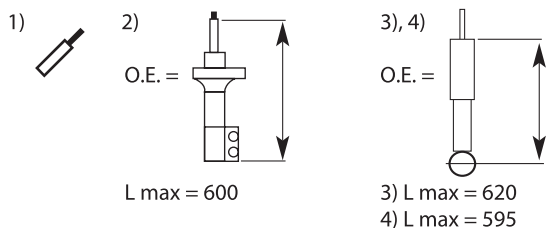

MODEL FAHRZEUG MODELE	YEAR JAHR ANNEE	FRONT	REAR	FRONT	REAR	FRONT	REAR	FRONT	REAR
								PROTECTION KIT MOUNTING KIT	

Toyota (J)

Corolla (11.01-)

1.4, 1.4 VVTi (ZZE120) 1.4 D (ZZE121) 1.6, 1.6 VVTi (ZZE121) 1.8, 1.8 VVTi (ZZE123) 2.0 TD, 2.0 D4D (CDE120) Exc. Rough Road Package	11.01 -		741070	324701 L 324700 R	351701	334818 L 334817 R	341816	910049 SM5215	910053 SM5382

Corolla Verso

1.4 D4D, 1.4 D 1.6 VVTi (ZZE121) 1.8 VVTi (ZZE122) 2.0 TD, D4D (CDE120)	9.01 - 12.03	733048 L▼ 733049 R▼	741070		351701	333359 L 333358 R	341816	910048 SM5215	910053 SM5382

Land Cruiser

KZJ 90 3.0 Diesel KZJ 95 3.0 Diesel KDJ 90 3.0 Diesel KDJ 95 3.0 Diesel VZJ 90 3.4 VZJ 95 3.4 Exc.	4.96 - 9.02	741068	743041	351031	354005	341232	344288		

MR 2

2.0 16V (SW20) Incl. ABS	90 - 00	765015▼	765016▼			365099	365100	SM5161	

RAV 4

(SXA10) (SXA11) 	4.94 - 1.98 1.98 - 4.00			375035¹⁾ 324039 L²⁾ 324038 R²⁾	243033³⁾	365093¹⁾ 334483 L²⁾ 334482 R²⁾	343272³⁾ 553195³⁾	910110 SM5162	
(SXA10)	8.96 - 4.00			324039 L²⁾ 324038 R²⁾		334483 L²⁾ 334482 R²⁾	343313⁴⁾	910110 SM5162	
 1.8 (ZCA25) 2.0 (ACA20) 2.0 TD (CLA20) 2.0 D	5.00 -			324057 L 324056 R	243033	334332 L 334331 R	343272 553195	910050 SM5162	
 1.8 (ZCA26) 2.0 (ACA21) 2.0 TD (CLA21) 2.0 D	5.00 -			325002 L 325001 R	243033	335041 L 335040 R	343272 553195	910050 SM5162