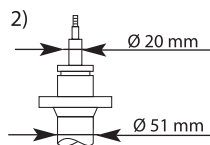

MODEL FAHRZEUG MODELE	YEAR JAHR ANNEE	FRONT	REAR	FRONT	REAR	FRONT	REAR	FRONT	REAR
								PROTECTION KIT MOUNTING KIT	

Audi (D)

Coupé

(89) Incl. Sport sus.	10.88 - 12.96			375008¹⁾		365500	341153	915410▼ 910088 SM1702	
(89) Exc. S2	10.88 - 12.96			375008¹⁾		365500	366008	915410▼ 910088 SM1702	

1)

S4

(4A, C4) Sport sus.	8.91 - 6.94			376001	351020²⁾			SM5183¹⁾	

1) 2) Exc.

S6

(4A, C4) Incl. Sport sus.	6.94 - 12.97			376001	351020¹⁾			SM5183	

1) Exc.

Austin-Rover Group (GB)

Austin, Morris

 Seven 850, Cooper (S) Mini Car 850, 1000, 1275 GT Mini Clubman Mini-Minor Mini-Cooper Hornet 1000 Mayfair Sport 1000 Mayfair 1100 Special	59 - 74 76 - 76 - 59 - 76 61 - 64 62 - 64 1.70 - 1.70 - 1.70 -	743044	743046 L 743045 R			342001 552018	342002 552019		

BMW (D)

3 Series (E30) Exc. M-Technik sus.

316, 316 i, 318 i, 318 iS, 324 d (E30) Exc. Sport	82 - 12.90			373019¹⁾	243019	363500¹⁾	343184 553124	915004▼ 910084 SM1000	SM9000
320 i Exc. Sport	(E30) 82 - 9.87			373019¹⁾	243019	363500¹⁾	343184 553124	915004▼ 910084 SM1000	SM9000
320 i Exc. Sport	(E30) 10.87 - 12.90			373019¹⁾	243019	363500¹⁾	343184 553124	915004▼ 910084 SM1000	SM9000