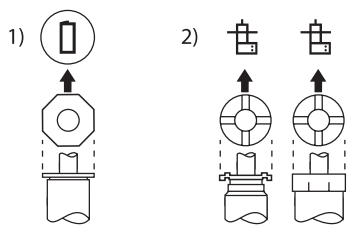

MODEL FAHRZEUG MODELE	YEAR JAHR ANNEE	FRONT/VORNE/AVANT				REAR/HINTEN/ARRIERE			
		PREMIUM Twin-tube Oil	EXCEL-G Twin-tube Gas	GAS-A-JUST Mono-tube Gas		PREMIUM Twin-tube Oil	EXCEL-G Twin-tube Gas	GAS-A-JUST Mono-tube Gas	

Toyota (J)

Carina E (: = JT ...)

2.0 D (CT 190) 2.0 TD (CT 190) Incl. ABS	11.92 - 1.96		365081				333113 L 333112 R		
			913267				910085		
2.0 i (ST 191) Incl. ABS	11.92 - 1.96		365081				334062 L 334061 R		
			913267						

Carina E (: = SB ...)

1.6 i (AT 190) Incl. ABS Exc.	12.92 - 8.93		333198 L 333197 R				333108 L 333107 R		
			913267						
 1.6 i (AT 190) Incl. ABS	12.92 - 8.93		333198 L 333197 R				333113 L 333112 R		
			913267						
1.6 i (AT 190) 1.8 i (AT 191) Incl. ABS Exc.	8.93 - 1.96		334138 L 334137 R				334064 L 334063 R		
			913267						
 1.6 i (AT 190) 1.8 i (AT 191) Incl. ABS	8.93 - 1.96		334138 L 334137 R				334062 L 334061 R		
			913267						
1.6 i (AT 190) 1.8 i (AT 191) Incl. ABS	1.96 - 98 1.96 - 98		334138 L 334137 R				334062 L 334061 R		
			913267						
2.0 i (ST 191) 2.0 D, 2.0 TD (CT 190) Incl. ABS Exc. , GTi	12.92 - 12.94 8.93 - 12.94		365081¹⁾ 334138 L²⁾ 334137 R²⁾		 		334064 L 334063 R		
			913267						
 2.0 i (ST 191) 2.0 D, 2.0 TD (CT 190) Incl. ABS Exc. GTi	12.92 - 12.94 8.93 - 12.94		365081¹⁾ 334138 L²⁾ 334137 R²⁾		 		334062 L 334061 R		
			913267						
2.0 i (ST 191) 2.0 D, 2.0 TD (CT 190) Incl. ABS Exc. , GTi	12.94 - 1.96 12.94 - 1.96		334138 L 334137 R				334064 L 334063 R		
			913267