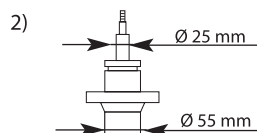

Toledo III (5P2)

(ZWD) (ALL) Exc. Sport sus.,	(5P2)	4.04 - 5.09	334834¹⁾ 335808²⁾ 324703¹⁾ 325700²⁾			344459 354006	
			910057	SM1714		910058	SM9707