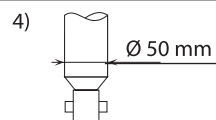

MODEL FAHRZEUG MODELE	YEAR JAHR ANNEE	FRONT/VORNE/AVANT				REAR/HINTEN/ARRIERE			
		PREMIUM Twin-tube Oil	EXCEL-G Twin-tube Gas	GAS-A-JUST Mono-tube Gas		PREMIUM Twin-tube Oil	EXCEL-G Twin-tube Gas	GAS-A-JUST Mono-tube Gas	

Renault Commercial (F)

Kangoo

2/4 Torsion bar (FC0_, KC0_) Exc.	97 -	633848²⁾ 913237	333848²⁾ MB1504 SM1507⁸⁾ SM1018⁸⁾◇				551811⁴⁾	
Pampa (FC0_, KC0_) Exc.	97 -		OE = 7700 311 598, 7700 314 023 MB1504 SM1507⁸⁾ SM1018⁸⁾◇				551811⁴⁾	
, 1.6 16V 4x4 1.9 dCi 4x4	(KC0/1_, FC0/1_) 1.02 -		338700 913237 MB1504 SM1507⁸⁾ SM1018⁸⁾◇			344812		
Kangoo II, Grand Kangoo II (KW0/1) Kangoo II Express (FW0/1) 1.6 16V, 1.6 8V, 1.6 16V Bifuel 1.6 Hi-Flex, 1.5 dCi Exc. Z.E.	2.08 -		339766⁵⁾⁷⁾ 910135 MB1509 SM1534			344709⁶⁾		
Kangoo II Express (FW0/1) 1.6, 1.6 16V 1.5 dCi, 1.5 dCi 75, 1.5 dCi 85 1.5 dCi 90, 1.5 dCi 110 Z.E. Exc. ,	2.08 -		3338011◇ 910135 MB1509 SM1534			3448010◇		
Kangoo II Be Bop (KW0/1) 	2.09 -		910135 MB1509 SM1534					
Kangoo II Z.E. (FW0/1)	10.11 -		910135 MB1509 SM1534					
Kangoo II 1.2 Tce 115 (KW0/1, FW0/1)	7.13 -		910135					

1) OE = 7700 311 596, 7700 314 021
  2) OE = 7700 311 597, 7700 314 022
  3) OE = 8200868516
  4) OE = 8200868514

8) SM1507 : incl. OE 7700426450

SM1018◇ : incl. OE 8200876298

Master Q Series

	81 - 98	441965					551071