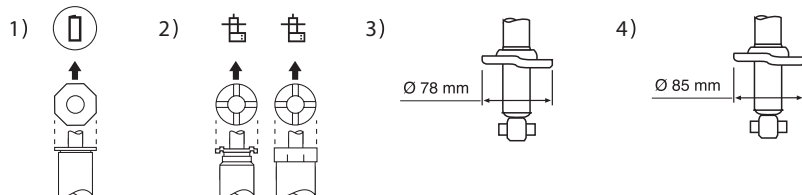

Suzuki (J)

Swift III

1.3, 1.3 DDis, 1.5 Exc.	(MZ, EZ)	2.05 - 9.10	733046 L▼ 733045 R▼	743048			333409 L 333408 R	343420¹⁾ Exc. 343464 	SM3703²⁾	

1) Exc. OE p/n = 41800-63J02   2) Incl. 1.6

Grand Vitara I (JSAF TA/TD/TL ..., 2S2GTA ...)

1.6 2.0 2.0 TD 2.0 HDI 2.5 Incl. ABS	(TA0: SQ416) (TA5, TL5: SQ420) (TD3: SQ420) (TD6: SQ425)	3.98 -			324051 L 324050 R	243040	334196 L 334195 R	343247 553158	940004 SM5366	

Toyota (J)

Avensis

1.6, 1.8, 2.0 2.0 Diesel Turbo 1.9 D, 2.0 D	(AT220, AT221, ST220) (CT220)	10.97 - 7.00 10.97 - 7.00 10.97 - 2.03	734045 L▼ 734044 R▼	734047 L▼ 734046 R▼			334204 L 334203 R	334330 L 334329 R	913267	915004▼ 910084 SM5087
1.6 VVTi 1.8 VVTi 2.0 VVTi 2.0 D-4D	(ZZT220) (ZZT221) (AZT220) (CDT220)	7.00 - 12.02	734045 L▼ 734044 R▼	734047 L▼ 734046 R▼			334204 L 334203 R	334330 L 334329 R	913267	915004▼ 910084 SM5087

Camry

2.0 i 2.4 VVTi 3.0 i	(ACV31) (ACV30) (MCV30)	8.01 - 7.03			324047 L 324046 R	324049 L 324048 R	334339 L 334338 R	334341 L 334340 R	SM5423	935313 SM5175

Celica

 1.8 2.0 Exc. Super Strut sus.	(AT 200) (ST 202)	94 - 99	765017	734026 L 734025 R			365092¹⁾ 334379 L²⁾ 334378 R²⁾	334126 L 334125 R	SM5164	SM5087
1.8	(ZZT230)	8.99 - 10.99	734022 L 734021 R	741041¹⁾▼			334278 L 334277 R	341277³⁾	SM5215	SM5382
1.8	(ZZT230)	10.99 - 8.00	734022 L 734021 R	741056²⁾			334278 L 334277 R	341278⁴⁾	SM5215	SM5382
1.8	(ZZT23#)	8.00	734022 L 734021 R	741056²⁾			334278 L 334277 R	341278⁴⁾	SM5215	SM5382