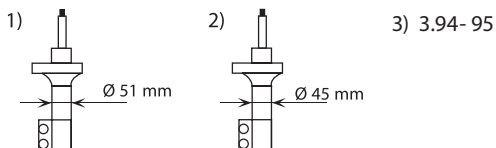

Nissan (J)

100 NX

⊖ ABS 1600 (B 13)	10.90 - 2.94	633116 L 633115 R	333090 L 333089 R			634037 L¹⁾ 634036 R¹⁾	334046 L¹⁾ 334045 R¹⁾		
		913138	SM5153						
⊖ ABS 1600 (B 13)	3.94 - 95	633116 L 633115 R	333090 L 333089 R			632073 L²⁾ 632072 R²⁾	332057 L²⁾ 332056 R²⁾		
		913138	SM5153				SM5085		
1600 ⊕ ABS (B 13)	10.90 - 95	633116 L 633115 R	333090 L 333089 R			634039 L 634038 R	334048 L 334047 R 324009 L ▼ 324008 R ▼		
		913138	SM5153				SM5085³⁾		
2000 Incl. ABS (B 13)	10.90 - 95	633116 L 633115 R	333090 L 333089 R			634039 L 634038 R	334048 L 334047 R 324009 L ▼ 324008 R ▼		
		913138	SM5153				SM5085³⁾