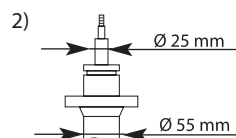

MODEL FAHRZEUG MODELE	YEAR JAHR ANNEE	FRONT	REAR	FRONT	REAR	FRONT	REAR	FRONT	REAR
								PROTECTION KIT MOUNTING KIT	

Audi (D)

200 , 200 Avant

Exc. Quattro	(44, C3)	9.83 - 90			376001		366002	341016¹⁾	915702▼ 910089 SM1710	SM9701

1) Exc.

A2 (8Z0)

1.4 1.4 TDI 1.6 FSI Exc. Sport sus., , 1.2 TDi	(8Z0)	2.00 - 8.05 2.00 - 8.05 5.02 - 8.05			324702	353025	334835	343328	915004¹⁾▼ 910084¹⁾ SM1713¹⁾	915400 SM9703¹⁾ ▼ SM9704¹⁾

1) Incl. 1.2 TDi

A3 (8L1)

 1.6, 1.8, 1.8 Turbo, 1.9 TDI Exc. Sport sus.	(8L1)	9.96 - 7.99	734033	743029	324016	243037	334812	343348 553206	915415 SM1708	915400 SM9704
 1.6, 1.8, 1.8 Turbo, 1.9 TDI Exc. Sport sus.	(8L1)	8.99 - 4.03	734033	743029	324016	243037	334812	343348 553206	915415 SM1708	915400 SM9704
  ⊕ Sport sus.	(8L1)	9.96 - 7.99	734033	743029	324016	243037	334812	553206	915415 SM1708	915400 SM9704
  ⊕ Sport sus.	(8L1)	8.99 - 4.03	734033	743029	324016	243037	334812	553206	915415 SM1708	915400 SM9704
Quattro Exc. Sport sus., S3	(8L1)	9.96 - 7.99			324016		334812	343310 553243	915415 SM1708	
Quattro ⊕ Sport sus. Exc. S3	(8L1)	9.96 - 7.99			324016		334812	553243	915415 SM1708	

A3 (8P1) , A3 (8P7)

  1.2 TDi, 1.2 TFSi, 1.4 TFSi 1.6 i, 1.6 FSi, 1.6 TDi, 1.6 Epower 1.8 TFSi, 1.9 TDi, 2.0 FSi, 2.0 TDi, 2.0 TFSi Exc. Sport sus., , Quattro	(8P1, 8P7)	5.03 -			324703¹⁾ 325700²⁾	354006	334834¹⁾ 335808²⁾	344459	910004 SM1714⁷⁾	910002⁴⁾⁷⁾ 910180⁵⁾⁷⁾ SM9707³⁾⁶⁾ SM9708⁴⁾⁷⁾ SM9709⁵⁾⁷⁾

6)

7) Exc.