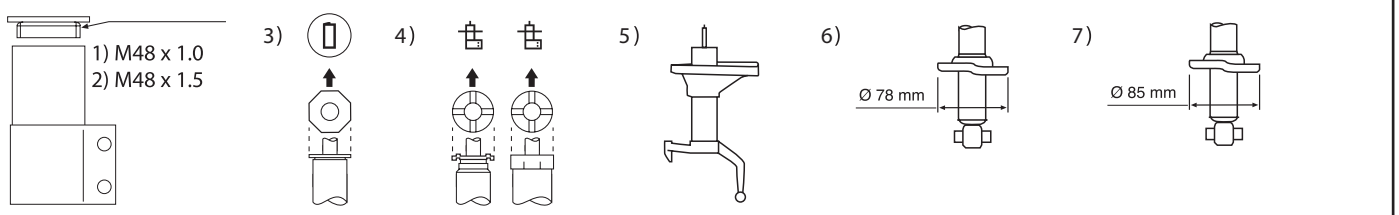

MODEL FAHRZEUG MODELE	YEAR JAHR ANNEE	FRONT/VORNE/AVANT				REAR/HINTEN/ARRIERE			
		PREMIUM Twin-tube Oil	EXCEL-G Twin-tube Gas	GAS-A-JUST Mono-tube Gas		PREMIUM Twin-tube Oil	EXCEL-G Twin-tube Gas	GAS-A-JUST Mono-tube Gas	

Toyota (J)

Carina E (: = SB ...)

(IRL) 2.0 i (ST 191) 2.0 D, 2.0 TD (CT 190) Incl. ABS Exc. GTi	12.94 - 1.96		334138 L 334137 R			334062 L 334061 R	
	12.94 - 1.96	913267					
2.0 i (ST 191) 2.0 D, 2.0 TD (CT 190) Incl. ABS Exc. GTi	1.96 - 98		334138 L 334137 R			334062 L 334061 R	
	1.96 - 98	913267					

Carina E (: = SB ...)

1.6 i (AT 190) 1.8 i (AT 191) 2.0 D, 2.0 TD (CT 190) 2.0 i (ST 191) Incl. ABS	5.95 - 98		334138 L 334137 R			334062 L 334061 R	
		913267					

Celica

1600, 2000 (TA 20, RA 20 series)	12.70 - 9.75		365022		443099	343036	
1600, 1200 (TA 23/28/35, RA 23/28/35)	10.75 - 8.77	665021	SM5370		443099	343036	
1600, 1800, 2000 (TA 45/46/47, RA 45)	10.77 - 7.80	665021	SM5370			343039	
1600, 2000, 2600 (TA 40, RA 40, MA 45/46)	10.77 - 7.80	665024▼	SM5370			343039	
1600, 1800, 2000, 2800 (TA 55/61/63, RA 55/63, MA 55/56)	8.80 - 7.81	665024▼	SM5370			343042	
1.6 (TA60)	8.81 - 7.85	665021	SM5370		443102	343039	
2.0 ST, XT (RA 60)	8.81 - 7.85	665024▼	SM5370		443102	343039	
1.6 GT, GTS (AA63) 2.0 XT, ST, GT (RA61/63/65, SA63)	8.83 - 7.85 8.81 - 1.85	665024▼	SM5370			343042	
(2WD) ST, GT (AT 160, ST 162, ST 160) Exc. ST 165 (4WD)	8.85 - 8.87		365058¹⁾ 365068²⁾ 916902 SM5086			334007 L 334006 R	
			910085 SM5069